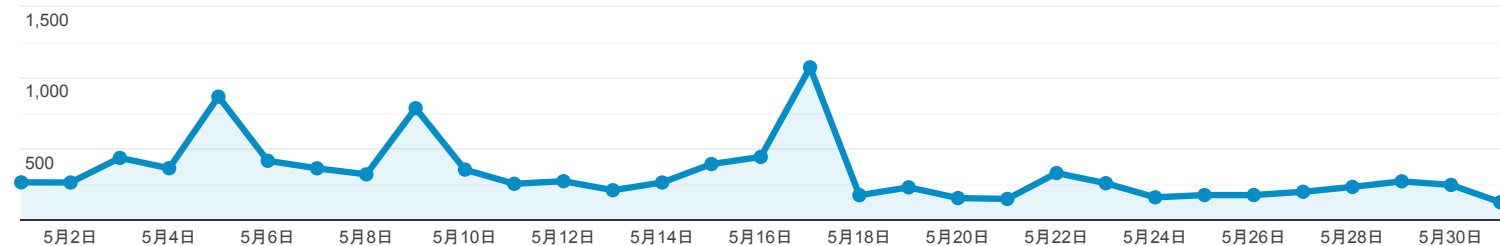

ユーザー サマリー

2021/05/01 - 2021/05/31

すべてのユーザー
100.00% ユーザー

サマリー

ページビュー数