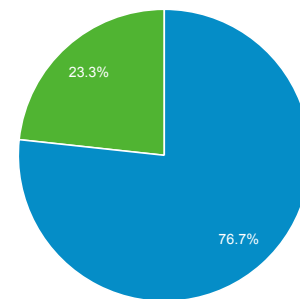

#### ページビュー数

#### ページ/セッション

#### 直帰率

■ New Visitor ■ Returning Visitor